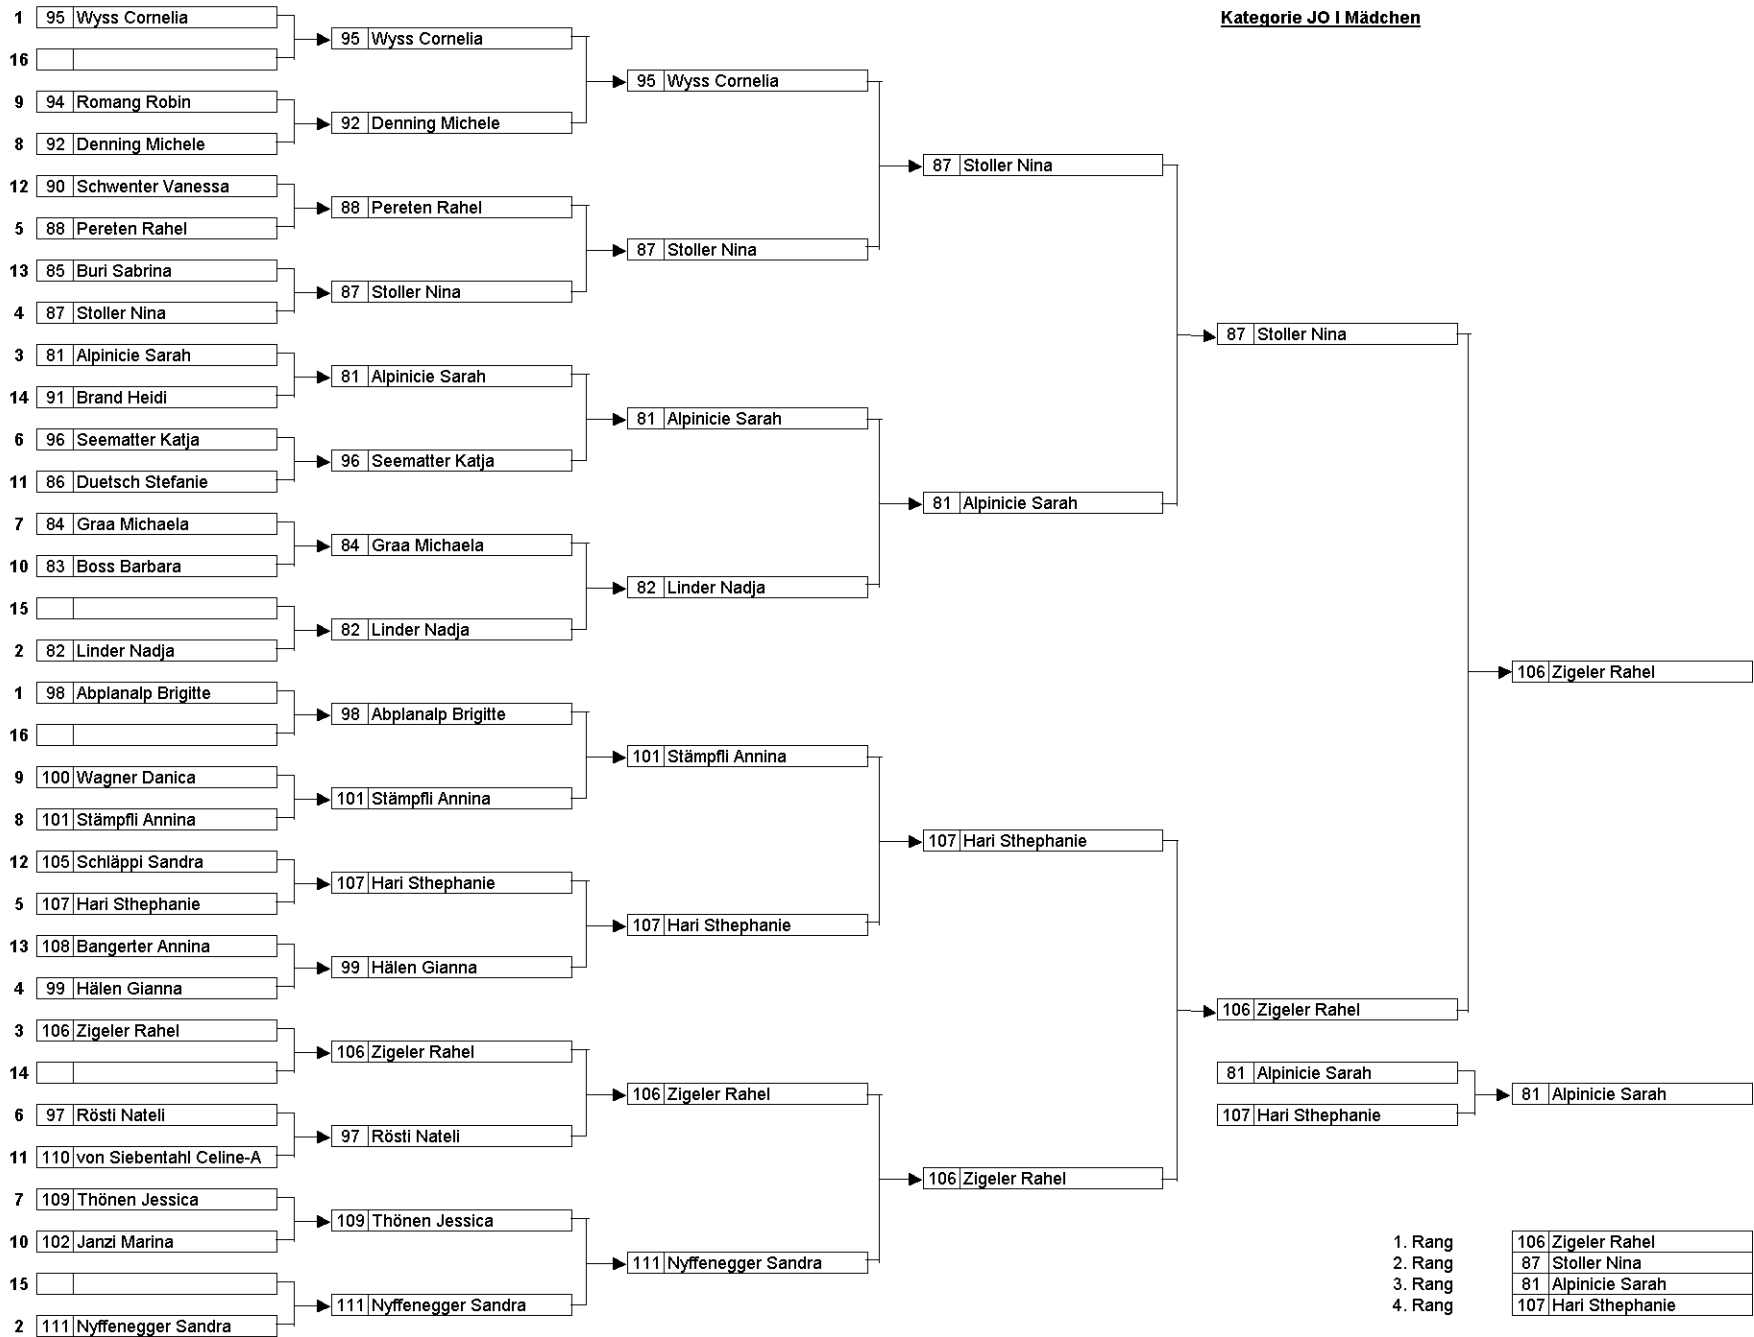

St. P.	St. Nr.	Name	Zeitlauf
1	95	Wyss Cornelia	22.54
2	82	Linder Nadja	22.6
3	81	Alpinicie Sarah	22.77
4	87	Stoller Nina	22.95
5	88	Pereten Rahel	23.41
6	96	Seematter Katja	23.96
7	84	Graa Michaela	23.99
8	92	Denning Michele	24.12
9	94	Romang Robin	24.25
10	83	Boss Barbara	24.32
11	86	Duetsch Stefanie	24.35
12	90	Schwenter Vanessa	25.55
13	85	Buri Sabrina	25.96
14	91	Brand Heidi	
15	89		
16	93		

St. P.	St. Nr.	Name	Zeitlauf
1	98	Abplanalp Brigitte	22.26
2	111	Nyffenegger Sandra	22.34
3	106	Zigeler Rahel	22.53
4	99	Hälen Gianna	22.6
5	107	Hari Sthephanie	22.72
6	97	Rösti Nateli	23.12
7	109	Thönen Jessica	23.28
8	101	Stämpfli Annina	23.29
9	100	Wagner Danica	23.66
10	102	Janzi Marina	25.03
11	110	von Siebentahl Celine-A	25.25
12	105	Schläppi Sandra	25.54
13	108	Bangerter Annina	26.21
14	103		
15	104		
16	112