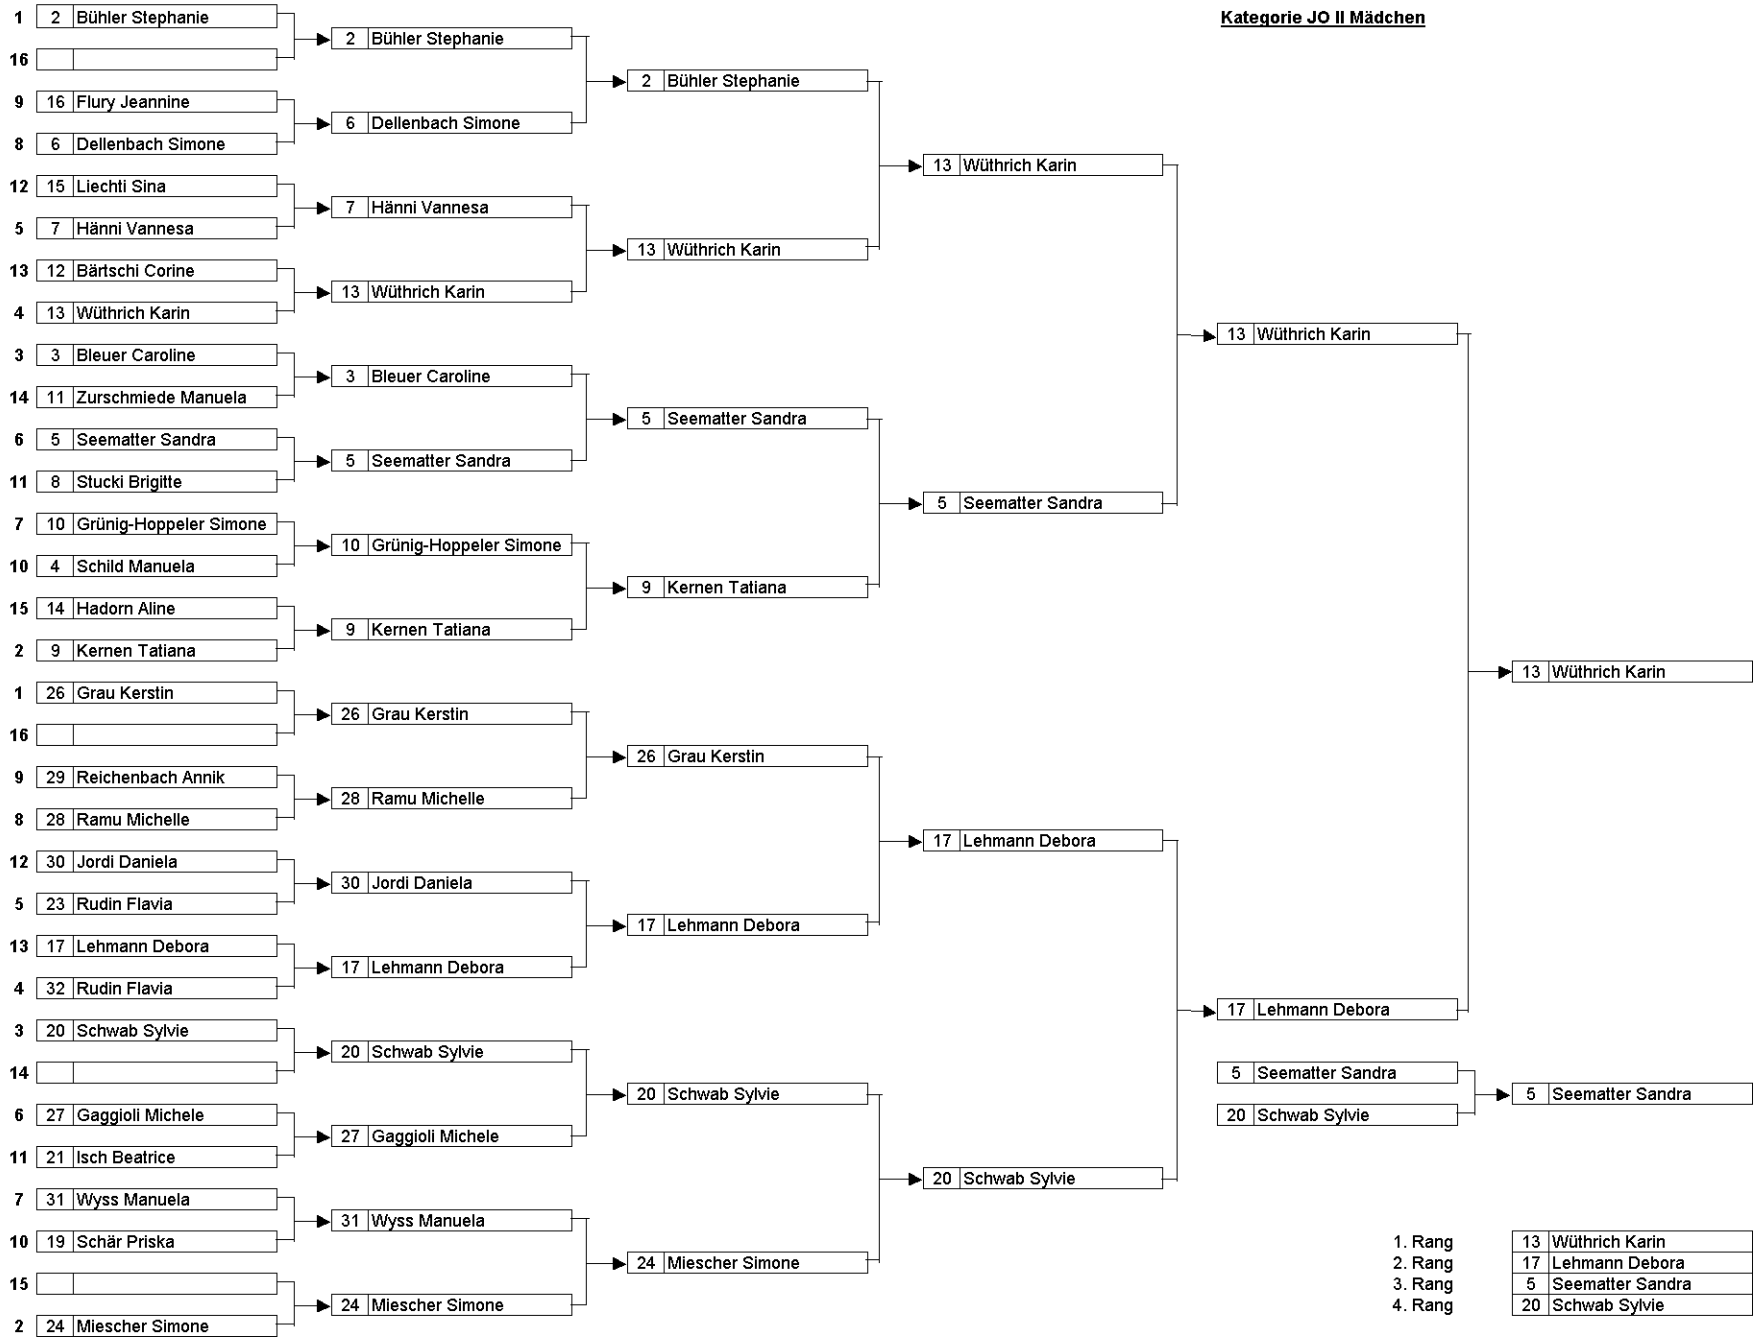

St. P.	St. Nr.	Name	Zeitlauf
1	2	Bühler Stephanie	21.94
2	9	Kernen Tatiana	22.16
3	3	Bleuer Caroline	22.28
4	13	Wüthrich Karin	22.35
5	7	Hänni Vannesa	22.5
6	5	Seematter Sandra	22.57
7	10	Grünig-Hoppeler Simone	22.71
8	6	Dellenbach Simone	23.04
9	16	Flury Jeannine	23.28
10	4	Schild Manuela	23.31
11	8	Stucki Brigitte	23.35
12	15	Liechti Sina	23.52
13	12	Bärtschi Corine	24.17
14	11	Zurschmiede Manuela	24.19
15	14	Hadorn Aline	24.86
16	1	Reichenbach Karin	Unf.

St. P.	St. Nr.	Name	Zeitlauf
1	26	Grau Kerstin	21.9
2	24	Miescher Simone	22.48
3	20	Schwab Sylvie	22.79
4	32	Rudin Flavia	22.83
5	23	Bacher Livia	23.22
6	27	Gaggioli Michele	23.58
7	31	Wyss Manuela	23.62
8	28	Ramu Michelle	24.22
9	29	Reichenbach Annik	24.61
10	19	Schär Priska	25.14
11	21	Isch Beatrice	25.16
12	30	Jordi Daniela	25.24
13	17	Lehmann Debora	
14	18		
15	22		
16	25		