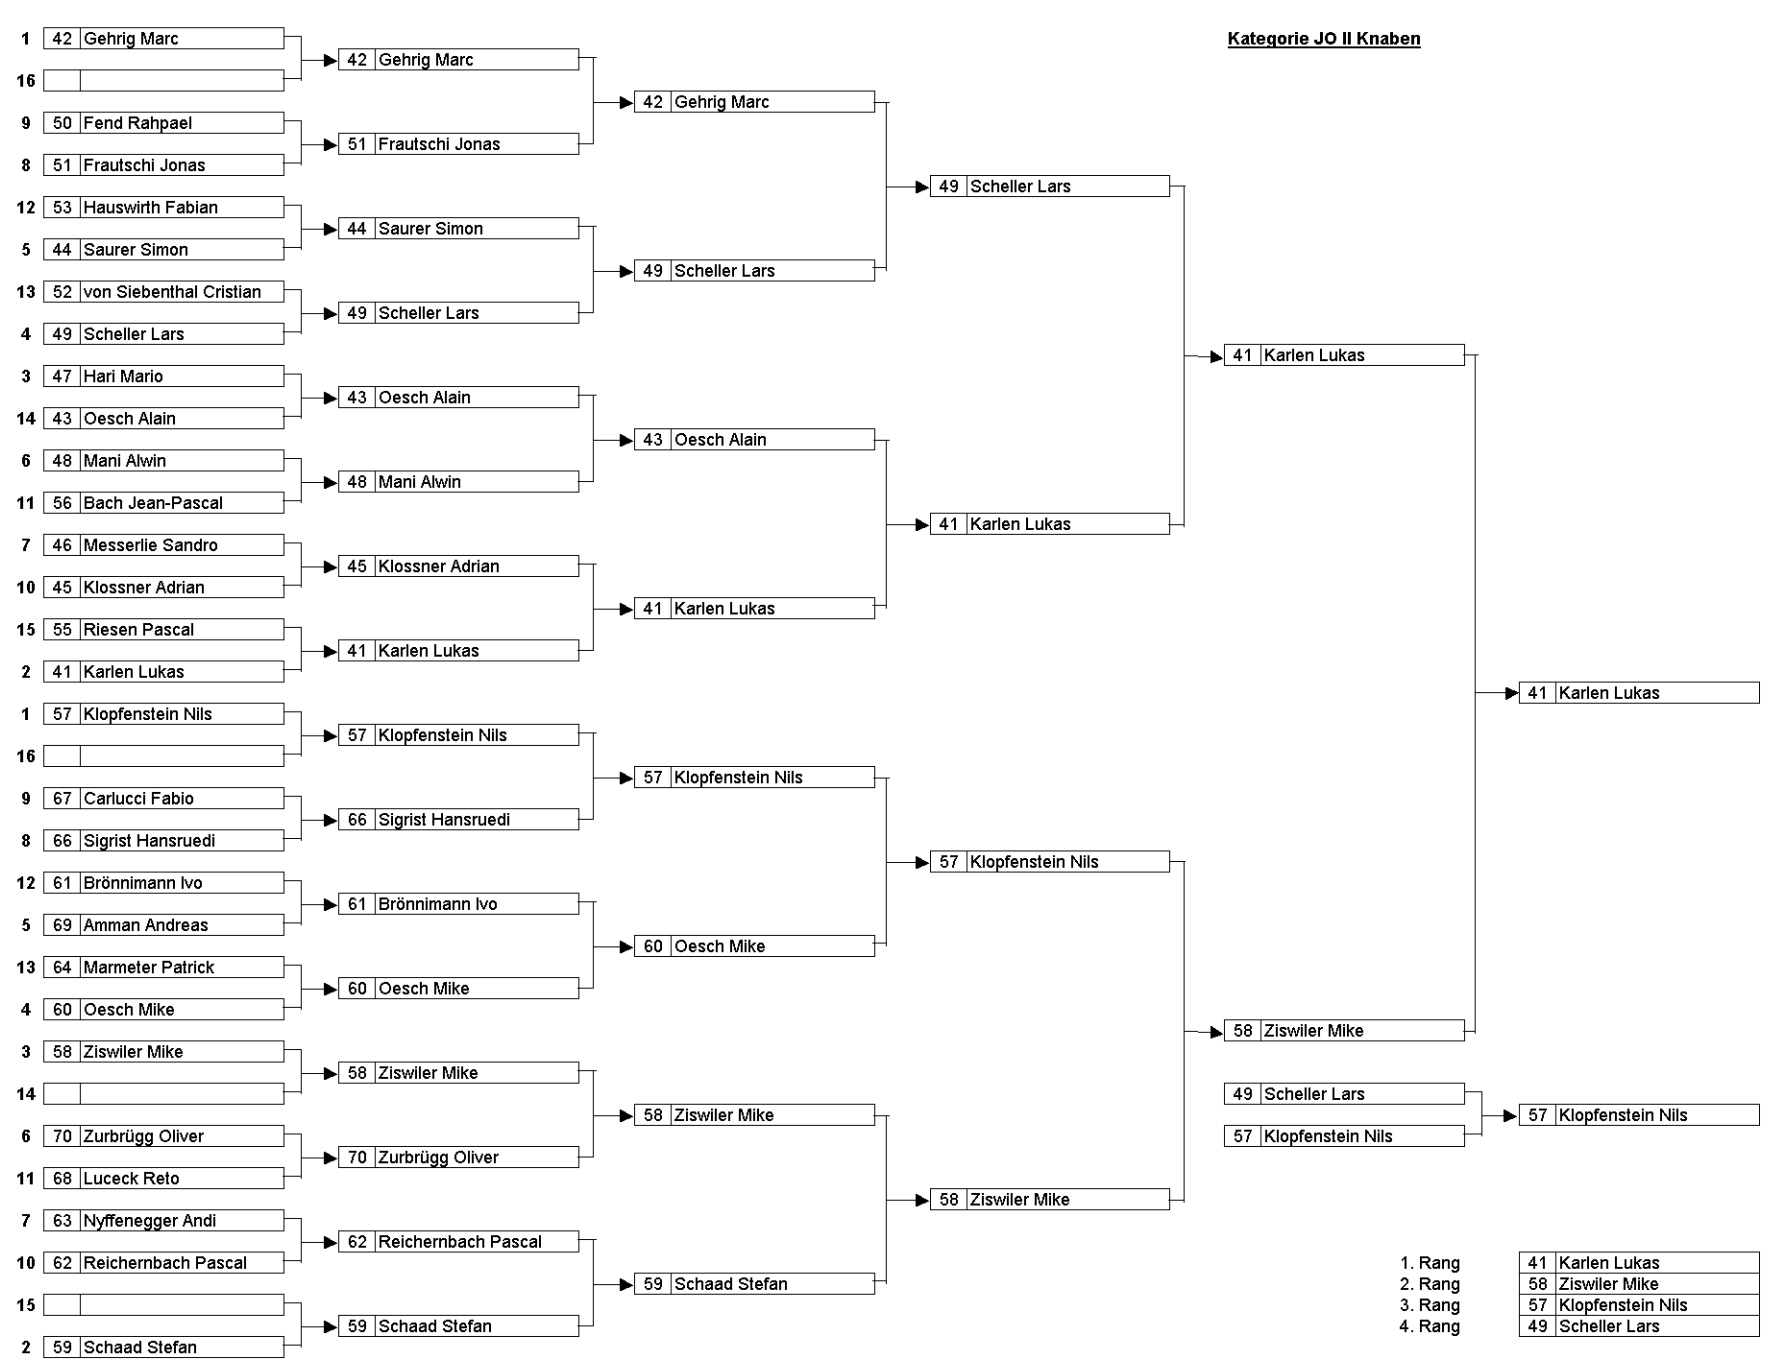

St. P.	St. Nr.	Name	Zeitlauf
1	42	Gehrig Marc	20.25
2	41	Karlen Lukas	20.7
3	47	Hari Mario	21.19
4	49	Scheller Lars	21.67
5	44	Saurer Simon	21.7
6	48	Mani Alwin	21.78
7	46	Messerlie Sandro	22.08
8	51	Frautschi Jonas	22.14
9	50	Fend Rahpael	22.39
10	45	Klossner Adrian	22.76
11	56	Bach Jean-Pascal	23.56
12	53	Hauswirth Fabian	54.48
13	52	von Siebenthal Cristian	los 4
14	43	Oesch Alain	los 31
15	55	Riesen Pascal	los 55
16	54		

St. P.	St. Nr.	Name	Zeitlauf
1	57	Klopfenstein Nils	19.76
2	59	Schaad Stefan	20.35
3	58	Ziswiler Mike	20.68
4	60	Oesch Mike	21.17
5	69	Amman Andreas	21.24
6	70	Zurbrügg Oliver	21.51
7	63	Nyffenegger Andi	22.11
8	66	Sigrist Hansruedi	22.22
9	67	Carlucci Fabio	22.22
10	62	Reichernbach Pascal	22.38
11	68	Luceck Reto	22.42
12	61	Brönnimann Ivo	22.5
13	64	Marmeter Patrick	23.34
14	65		
15	71		
16	72