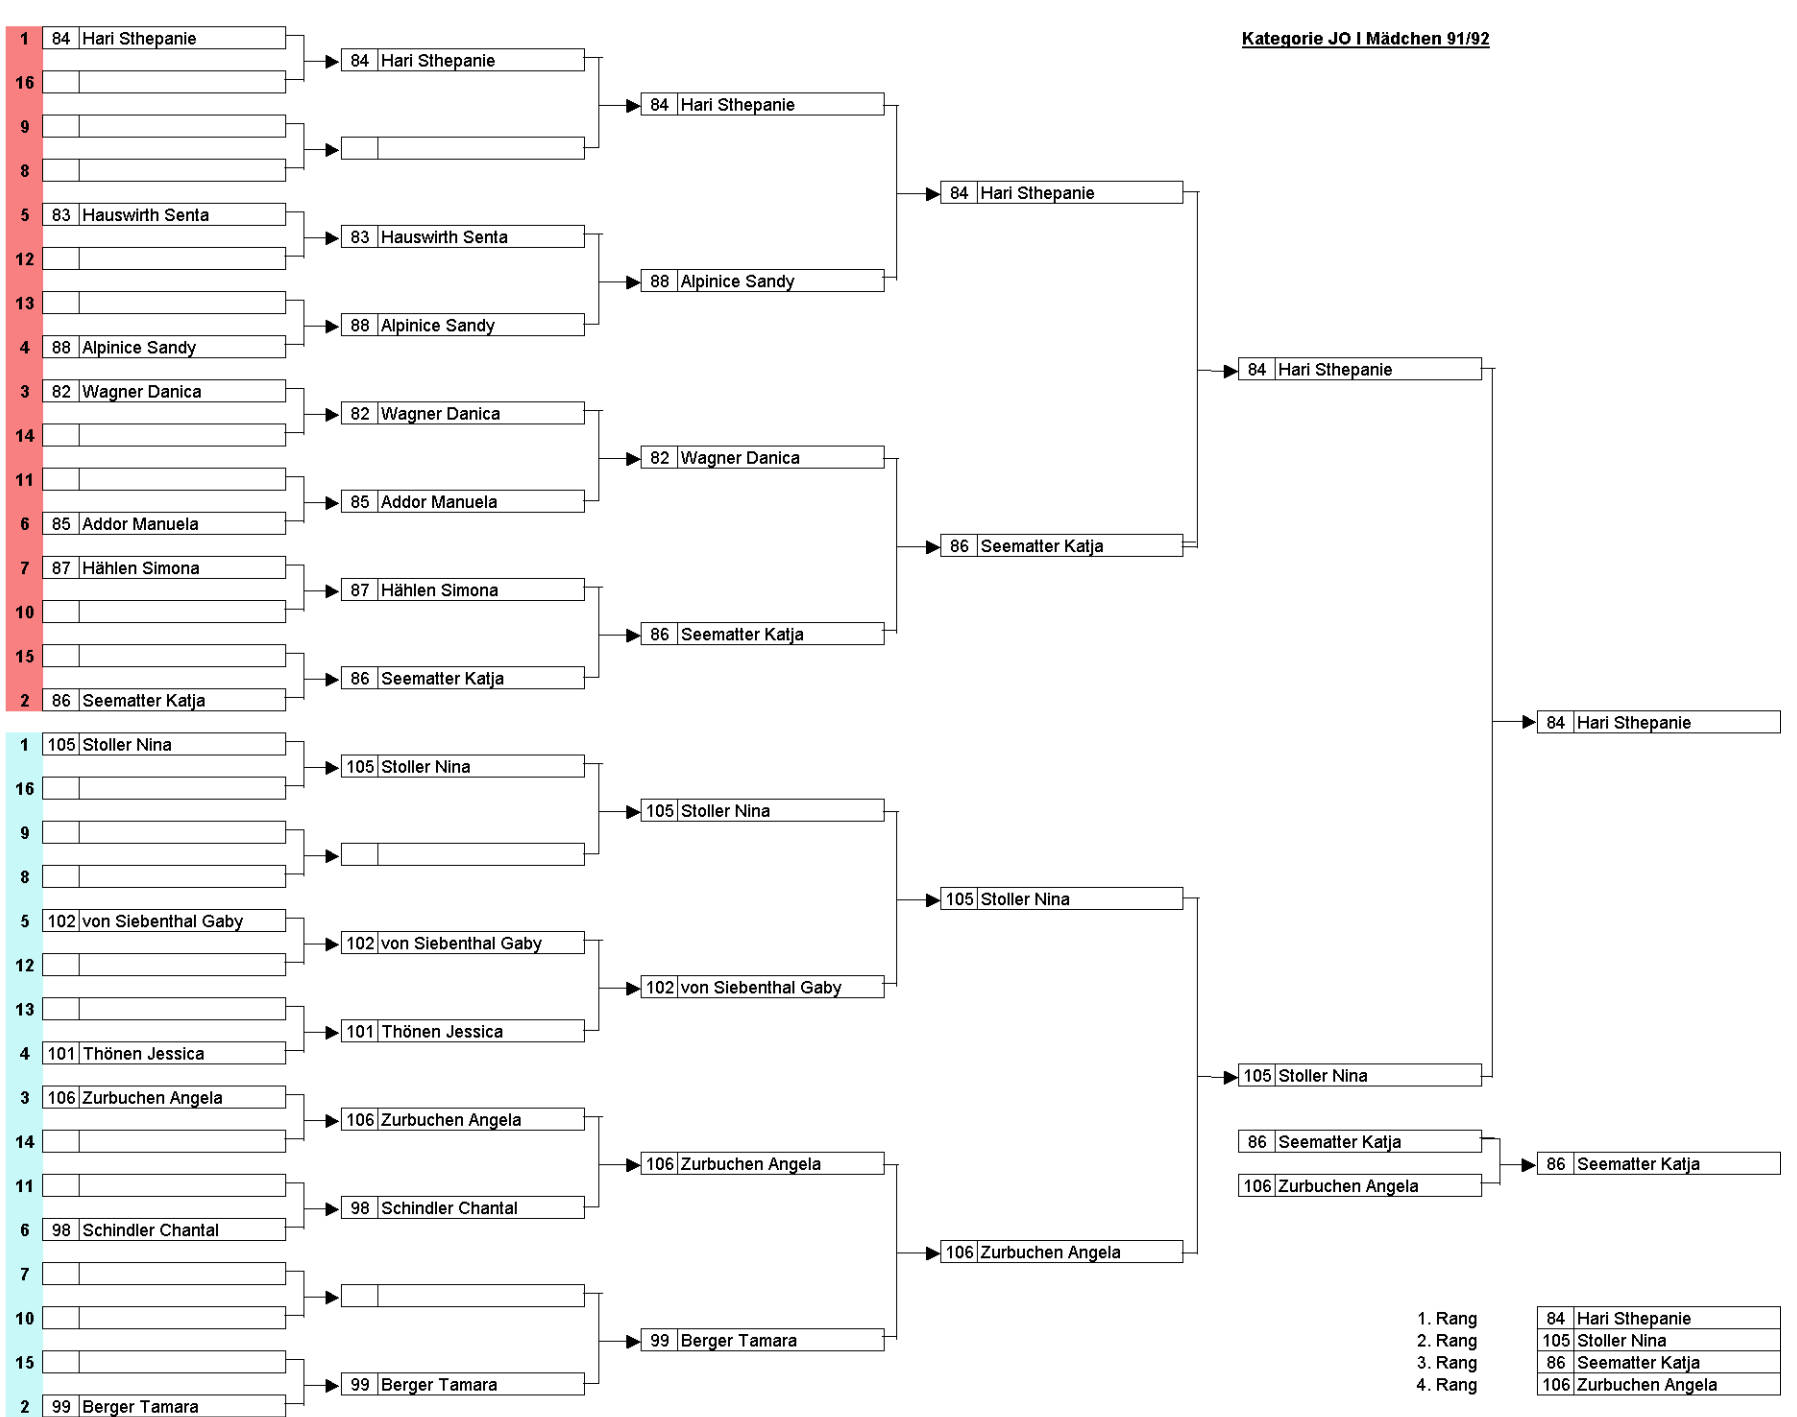

St. Nr.	Name	Zeitlauf
84	Hari Sthepanie	24.16
86	Seematter Katja	24.55
82	Wagner Danica	24.95
88	Alpinice Sandy	25.13
83	Hauswirth Senta	27.07
85	Addor Manuela	34.13
87	Hählen Simona	T F
81	Deutsch Stefanie	n. a. St
89	Annen Priscilla	n. a. St
90	Romang Robin	n. a. St
91		
92		
93		
94		
95		
96		

St. Nr.	Name	Zeitlauf
105	Stoller Nina	24.56
99	Berger Tamara	26.3
106	Zurbuchen Angela	26.41
101	Thönen Jessica	26.55
102	von Siebenthal Gaby	26.55
98	Schindler Chantal	28.11
97	Hählen Joana	n. a. St
100	von Bergen Eliane	n. a. St
103	Schopfer Stephanie	n. a. St
104	Perreten Rahel	n. a. St
107		
108		
109		
110		
111		
112