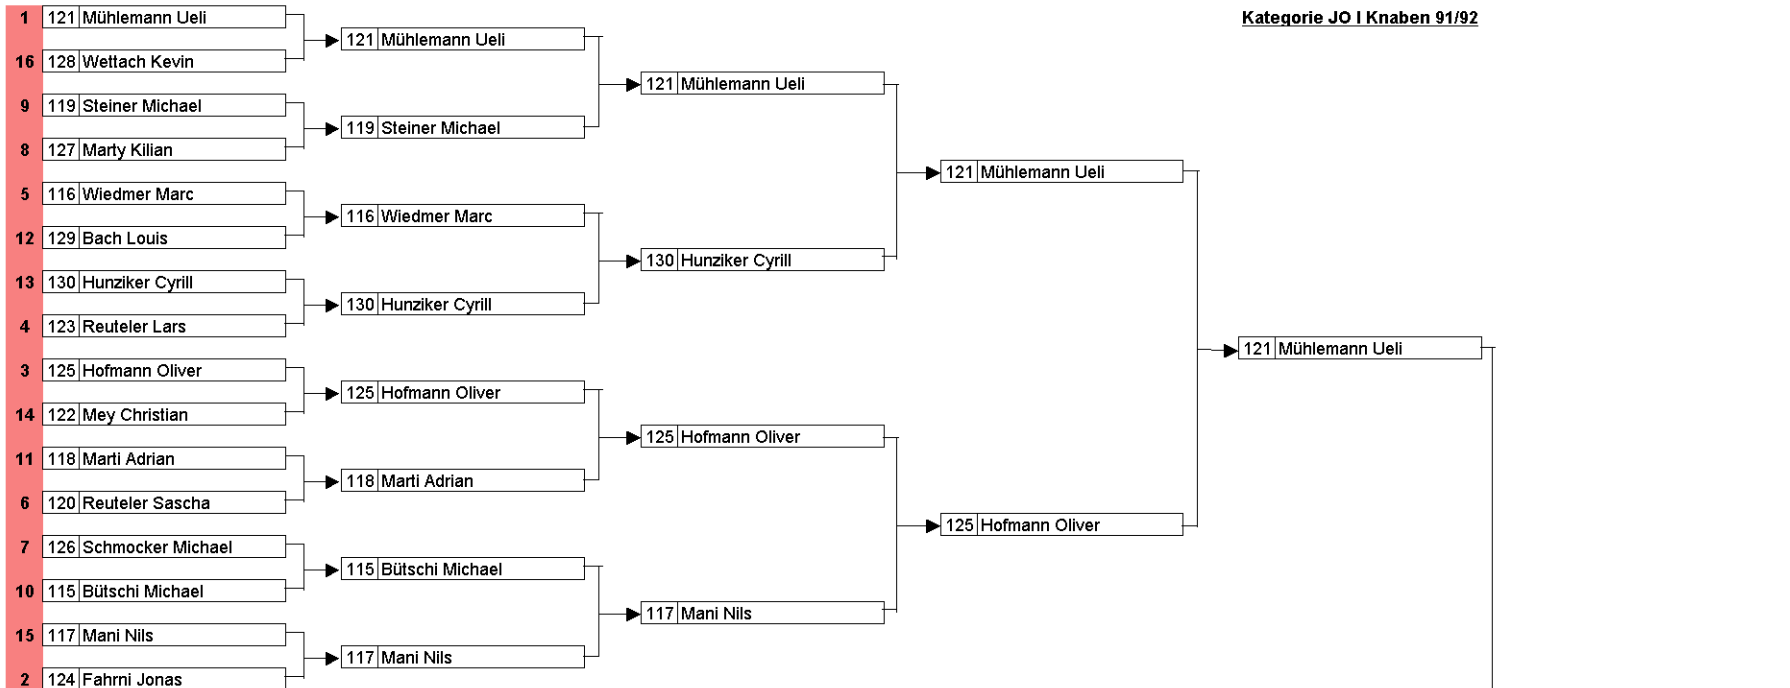

St. Nr.	Name	Zeitlauf
121	Mühlemann Ueli	23.30
124	Fahrni Jonas	24.07
125	Hofmann Oliver	24.24
123	Reuteler Lars	24.48
116	Wiedmer Marc	24.61
120	Reuteler Sascha	24.78
126	Schmocker Michael	24.90
127	Marty Kilian	24.92
119	Steiner Michael	25.02
115	Bütschi Michael	25.14
118	Marti Adrian	25.31
129	Bach Louis	25.40
130	Hunziker Cyrill	25.56
122	Mey Christian	25.66
117	Mani Nils	25.85
128	Wettach Kevin	25.88

St. Nr.	Name	Zeitlauf
138	Steimle Simon	23.19
132	Thöni Simon	23.82
131	Nussbaumer Marco	24.10
139	Reichenbach Jamie	24.51
141	Stämpfli Lorenz	24.64
135	Müller Adrian	24.65
143	Roth Dominic	24.65
136	Marmet Björn	24.88
133	Nyffeler Patrick	24.98
142	Stocker Patrick	25.46
134	Schild Christian	25.71
145	Bühler Ruedi	26.18
144	Bach Lorenz	26.40
137	Rieder Beni	n. a. St
140	Trachsel Matteo	n. a. St
146	Reichenbach Nicola	n. a. St