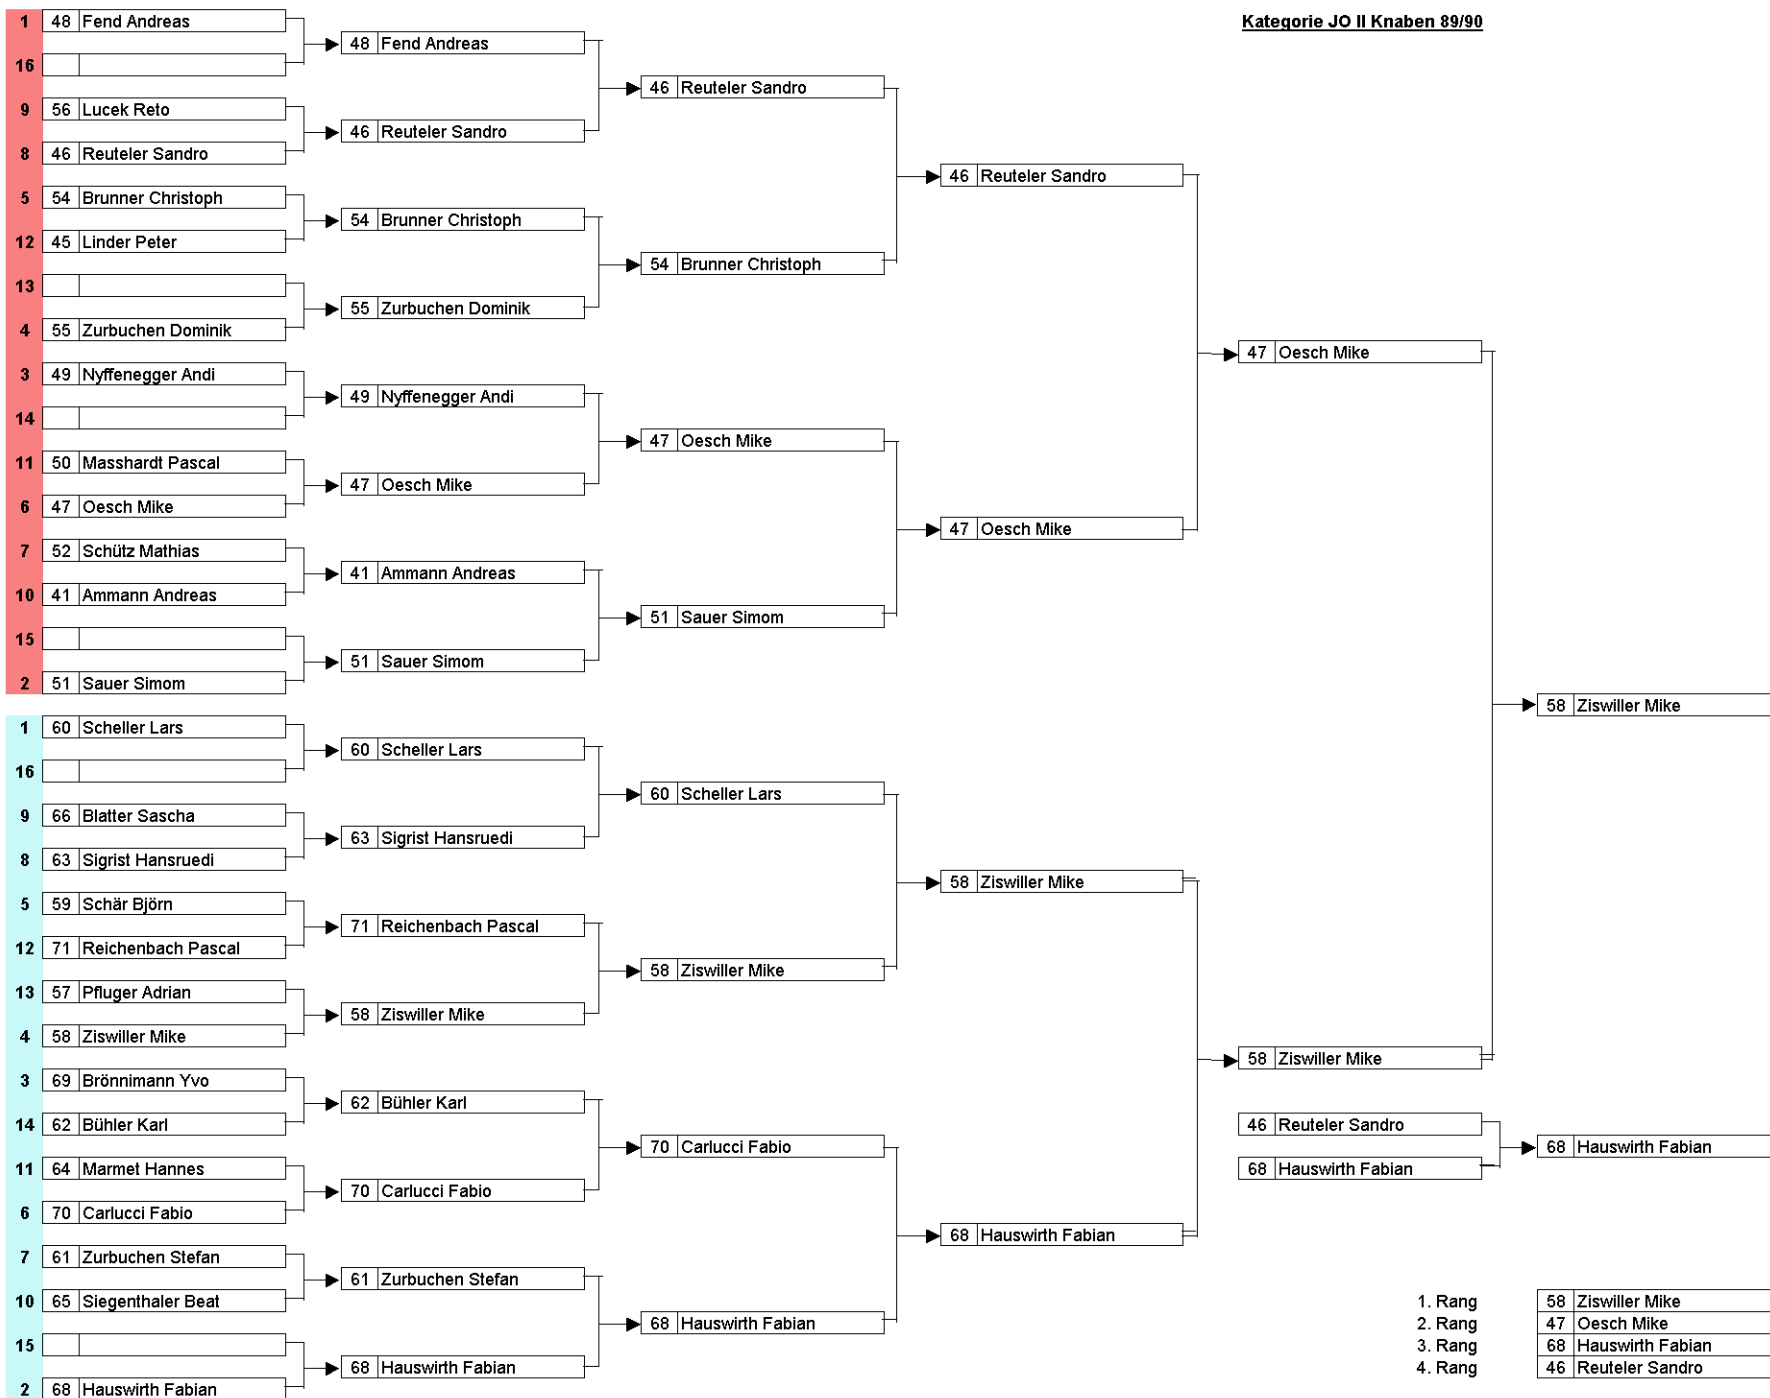

St. Nr.	Name	Zeitlauf
48	Fend Andreas	22.86
51	Sauer Simom	23.07
49	Nyffenegger Andi	23.30
55	Zurbuchen Dominik	23.53
54	Brunner Christoph	24.37
47	Oesch Mike	24.91
52	Schütz Mathias	25.60
46	Reuteler Sandro	31.59
56	Lucek Reto	33.35
41	Ammann Andreas	T F
50	Masshardt Pascal	T F
45	Linder Peter	T F
42	Bertholet Win	n. a. St
43	Kübli Sandro	n. a. St
44	Steiner Ramon	n. a. St
53	Deutsch Adrian	n. a. St

St. Nr.	Name	Zeitlauf
60	Scheller Lars	22.91
68	Hauswirth Fabian	23.01
69	Brönnimann Yvo	23.08
58	Ziswiler Mike	23.22
59	Schär Björn	24.35
70	Carlucci Fabio	24.42
61	Zurbuchen Stefan	24.55
63	Sigrist Hansruedi	24.70
66	Blatter Sascha	24.70
65	Siegenthaler Beat	26.05
64	Marmet Hannes	26.21
71	Reichenbach Pascal	59.17
57	Pfluger Adrian	T F
62	Bühler Karl	T F
67	Brand Dominik	n. a. St
72