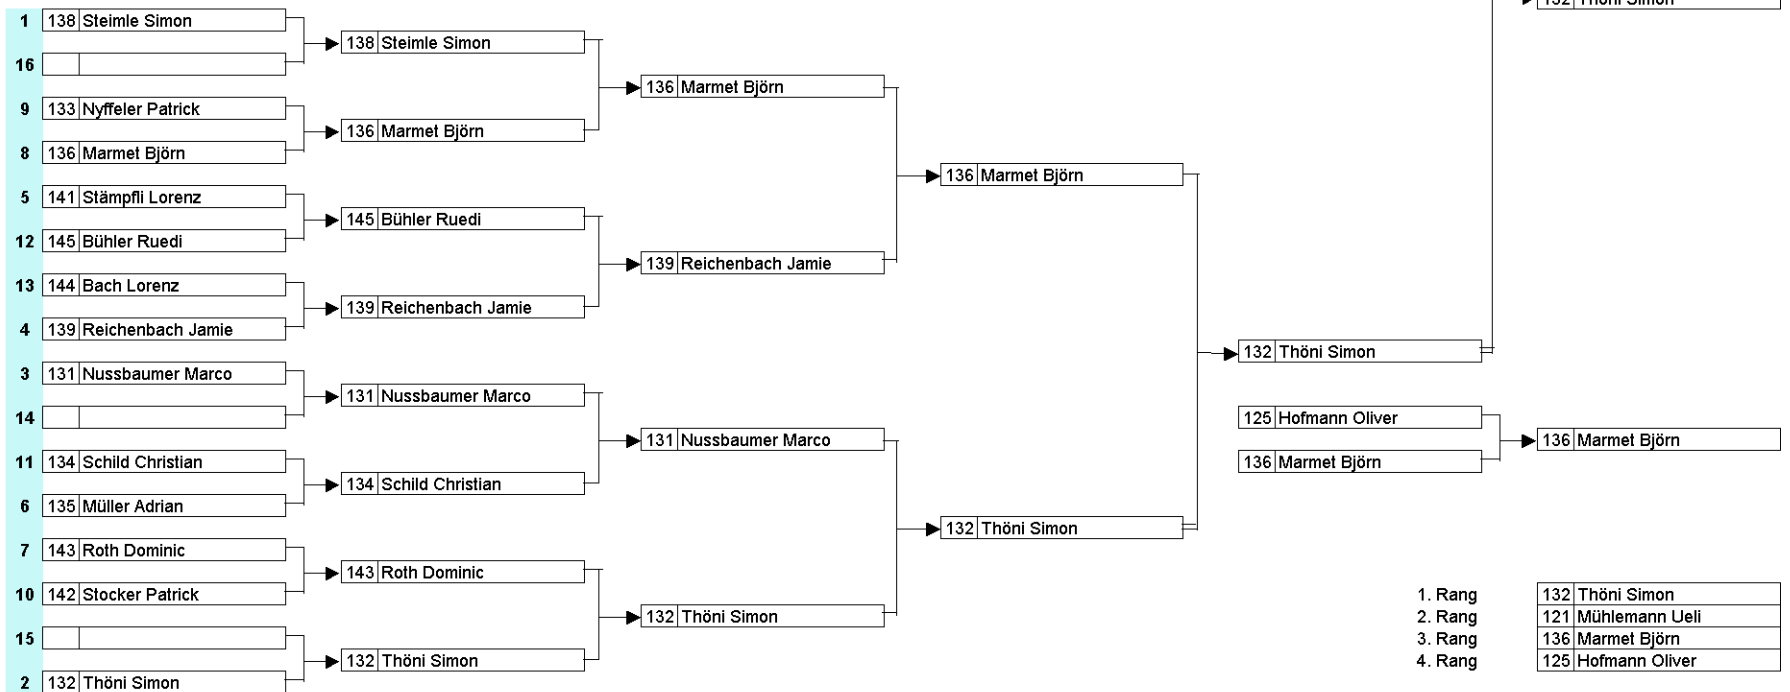

1. Rang	132 Thöni Simon
2. Rang	121 Mühlemann Ueli
3. Rang	136 Marmet Björn
4. Rang	125 Hofmann Oliver