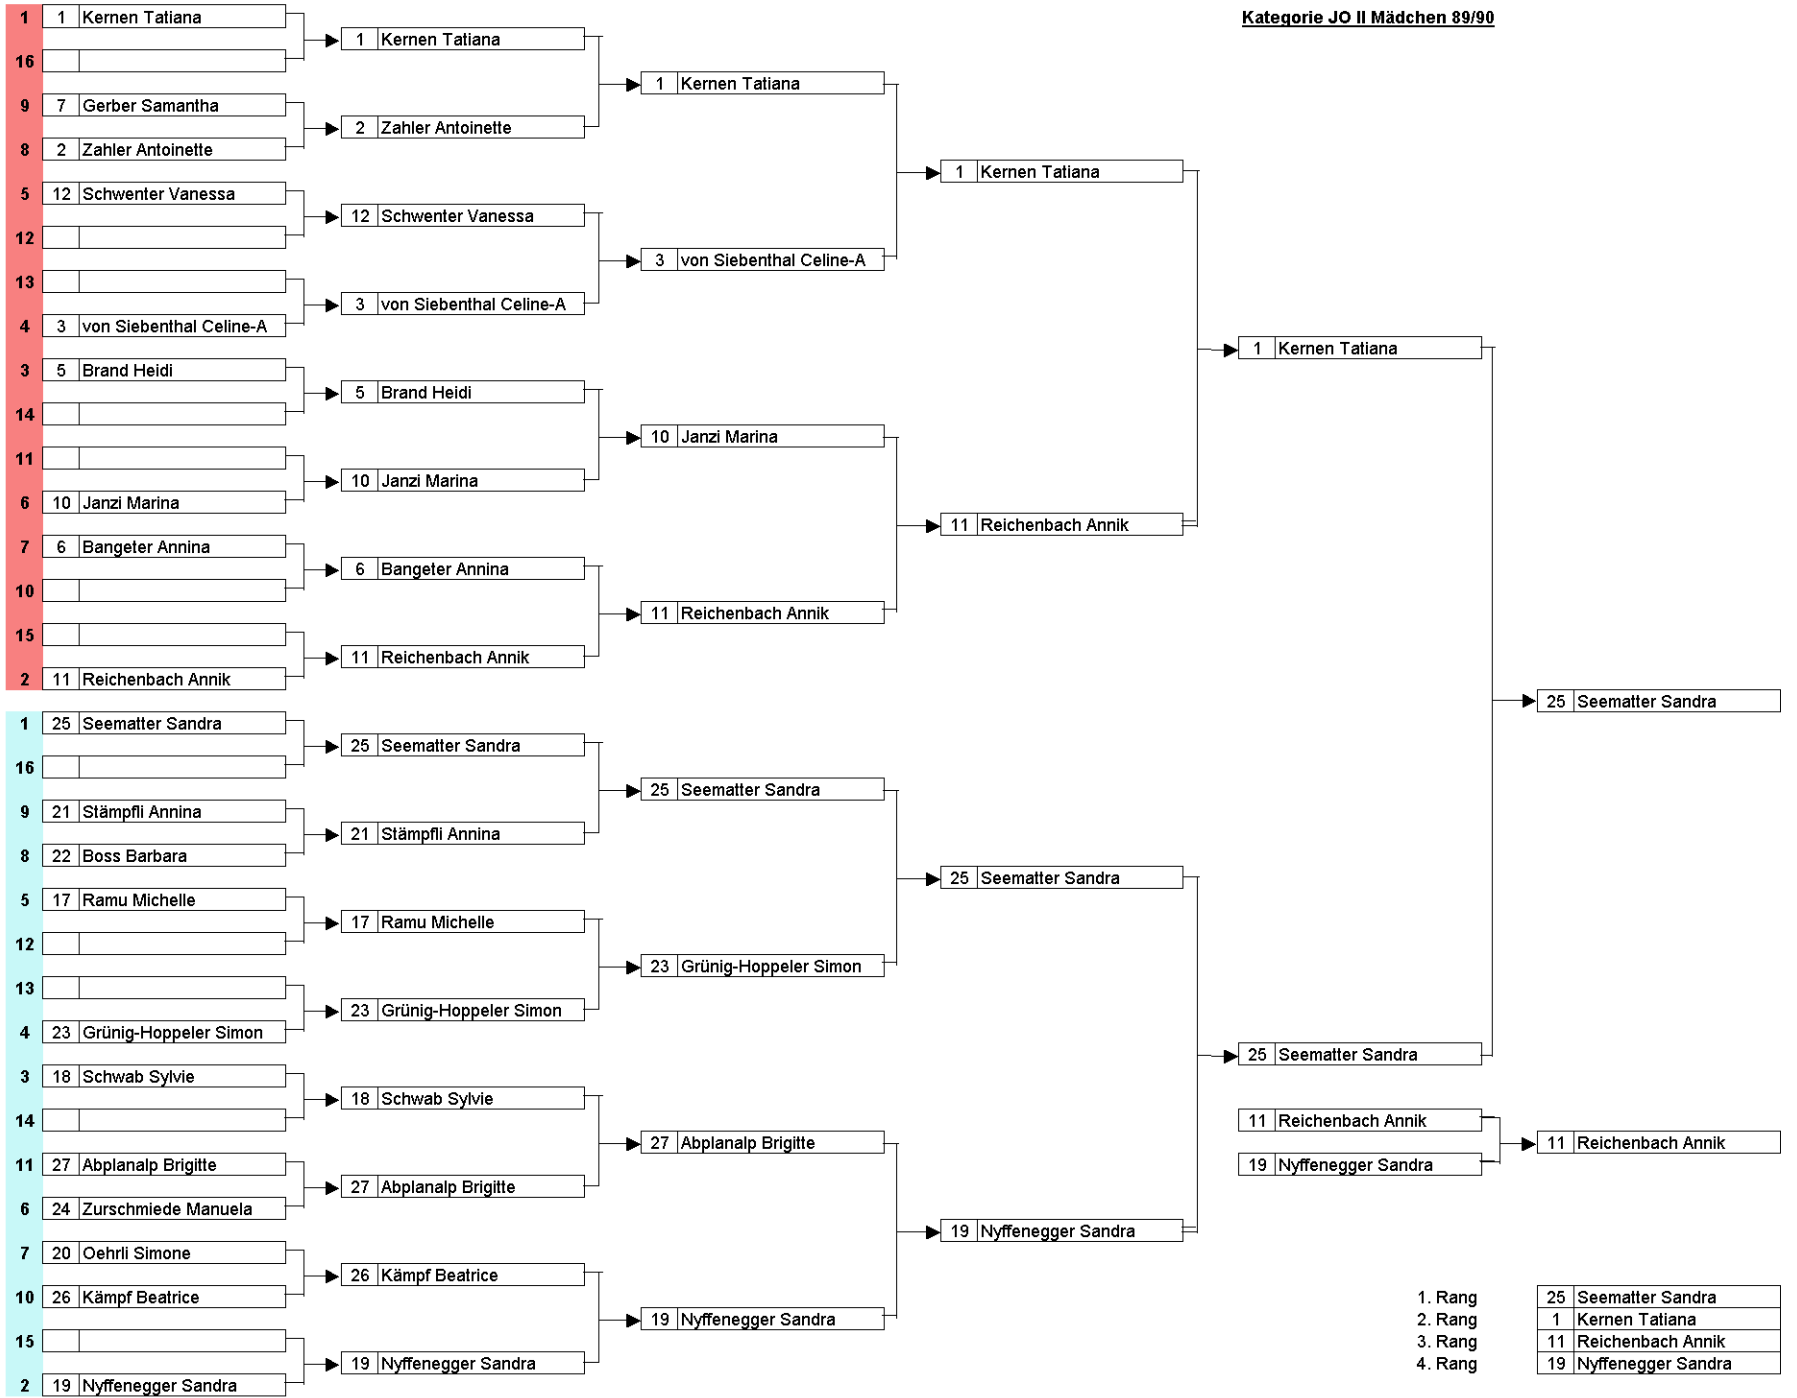

St. Nr.	Name	Zeitlauf
1	Kernen Tatiana	24.38
11	Reichenbach Annik	24.48
5	Brand Heidi	25.62
3	von Siebenthal Celine-A	25.67
12	Schwenter Vanessa	25.71
10	Janzi Marina	26.07
6	Bangeter Annina	26.10
2	Zahler Antoinette	30.39
7	Gerber Samantha	TF
4	Graa Michaela	n. a. St
8	Linder Nadia	n. a. St
9	Hählen Gianna	n. a. St
13		
14		
15		
16		

St. Nr.	Name	Zeitlauf
25	Seematter Sandra	23.18
19	Nyffenegger Sandra	23.35
18	Schwab Sylvie	23.44
23	Grünig-Hoppeler Simon	23.74
17	Ramu Michelle	23.75
24	Zurschmiede Manuela	24.39
20	Oehrli Simone	24.89
22	Boss Barbara	24.97
21	Stämpfli Annina	25.36
26	Kämpf Beatrice	25.51
27	Abplanalp Brigitte	27.33
28		
29		
30		
31		
32